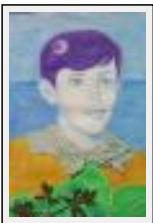

"SELF PORTRAIT IN BLUE"

Dimensions (HxL) : 35x24 cm (5 P)

Style : Réalisme / Tech. : Mixte sur papier

Thème : Portrait / Catégorie : Peinture

Vendu

Année : 1998

Desc. : PRIVATE COLECTION