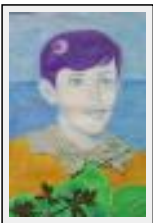

"SELF PORTRAIT IN BLUE"

Dimensions (HxL) : 35x24 cm (5 P)

Style : Réalisme / Tech. : Mixte sur papier

Thème : Portrait / Catégorie : Peinture

Vendu

Année : 1998

Desc. : PRIVATE COLECTION