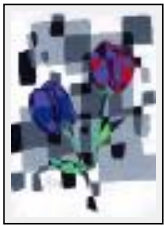

"TULIPS"

Dimensions (HxL) : 31x27 cm

Style : Fantaisie / Tech. : Pastel sur papier

Thème : Fleur / Catégorie : Peinture

Prix : 1200 £

Année : 1993