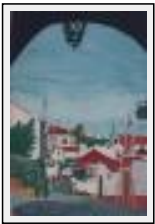

"ÓBIDOS"

Dimensions (HxL) : 37x26 cm

Style : Réalisme / Tech. : Aquarelle

Thème : Paysage / Catégorie : Peinture

Vendu

Année : 1996