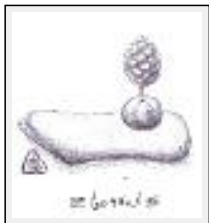

"BONSAI"

Dimensions (HxL) : 14x12 cm

Style : Figuratif / Tech. : Stylo et encre sur papier

Thème : Nature / Catégorie : Dessin

Prix : 100 £

Année : 2005