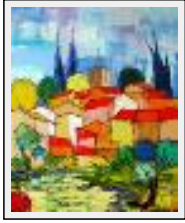

"CHEMIN MENANT AU VILLAGE"

Dimensions (HxLxP) : 55x46x2 cm (10 F) - Poids : 1200 g

Style : Cubisme / Tech. : Huile

Thème : Paysage / Catégorie : Peinture

Prix : 450 Euros

Vendu

Année : 2008

Desc. : huile sur toile montée sur châssis de bois à clefs de format 46 X 55 cm