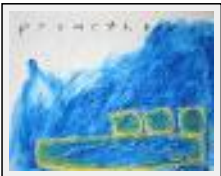

"Prometheus"

Dimensions (HxLxP) : 61x76x2 cm
Style : Figuratif / Tech. : Acrylique sur toile
Thème : Abstraction / Catégorie : Peinture
Année : 2003