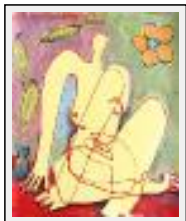

"Narcissus"

Dimensions (HxL) : 45x30 cm

Style : Figuratif / Tech. : Technique mixte

Thème : Abstraction / Catégorie : Peinture

Vendu

Desc. : this work is on unstretched canvas