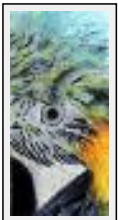

"perroquet"

Dimensions (HxL) : 58x29 cm
Style : Réalisme / Tech. : Huile sur toile
Thème : Animaux / Catégorie : Peinture
Prix : 50 Euros
Année : 2008