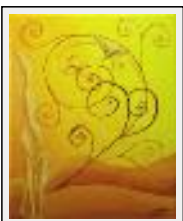

"Victoire"

Dimensions (HxL) : 30x21 cm Encadré
Style : Surréaliste / Tech. : Huile sur toile
Thème : Imagination / Catégorie : Peinture
Vendu
Année : 2011