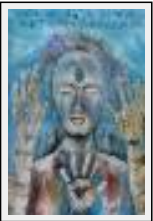

"Prendre son destin en main"

Dimensions (HxL) : 70x50 cm

Style : Figuratif / Tech. : Technique mixte

Thème : Imagination / Catégorie : Peinture

Desc. : Prendre son destin en main. Le destin, des carrefours, des points impossible à contourner, mais à chaque carrefour se présente le choix parmi différents chemins: chemins droits, sinueux, dangereux, joyeux. Labyrinth, détour, tous les chemins nous mènent au prochain carrefour, au prochain destin. Il faut lire les signes. Choisir son chemin c'est prendre son destin en main !