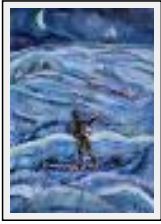

Desc. : peinture/collage

"Baobab"

Dimensions (HxL) : 100x100 cm

Style : Figuratif / Tech. : Acrylique sur toile

Thème : Imagination / Catégorie : Peinture

Desc. : peinture/collage

"Bleu marine"

Dimensions (HxL) : 70x50 cm