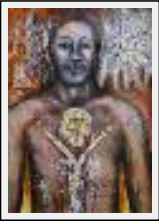

"Le griot rouge"

Dimensions (HxL) : 70x50 cm

Style : Figuratif / Tech. : Acrylique

Thème : Imagination / Catégorie : Peinture

Desc. : peinture/collage