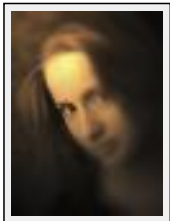

Thème : Batiment / Catégorie : Photographie

Desc. : Piscine

"Muse"

Dimensions (HxL) : 36x28 cm

Style : Réalisme / Tech. : Impression sur papier

Thème : Magie / Catégorie : Photographie

Desc. : Cheveux roux avec cadre