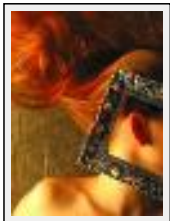

"Muse"

Dimensions (HxL) : 36x28 cm

Style : Réalisme / Tech. : Impression sur papier

Thème : Magie / Catégorie : Photographie

Desc. : Cheveux roux avec cadre