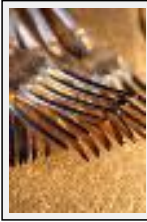

"Fouchettes"

Dimensions (HxL) : 36x28 cm

Style : Réalisme / Tech. : Impression sur papier

Thème : Nature morte / Catégorie : Photographie

Vendu

Année : 2003