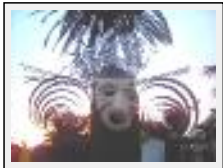

"Mister Diégil"

Dimensions (HxLxP) : 60x25x18 cm - Poids : 1000 g

Style : Fantaisie / Tech. : -

Thème : - / Catégorie : Sculpture

Prix : 2500 Euros

Année : 2005

Desc. : Sculpture en Mosaïques

Humanité

"Tiki de Tahiti"

Dimensions (HxLxP) : 70x25x17 cm - Poids : 1000 g

Style : Fantaisie / Tech. : -

Thème : Personnage-sujet / Catégorie : Sculpture

Prix : 2000 Euros

Vendu

Année : 2005

Desc. : Sculpture en Mosaïques

"Zoreille"

Dimensions (HxLxP) : 70x170x17 cm - Poids : 1000 g

Style : Fantaisie / Tech. : -

Thème : - / Catégorie : Sculpture

Année : 2006

Desc. : Sculpture Pierre et Fer

Sculptures à Message

"Lovely Word"