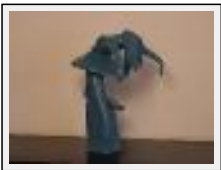

"Le Don de Soi"

Dimensions (HxL) : 45x0 cm - Poids : 5000 g
Style : Figuratif / Tech. : Argile
Thème : Ballerine / Catégorie : Sculpture
Année : 2009
Desc. : Le Don de Soi - (Etude) - Grès Patiné - 2009