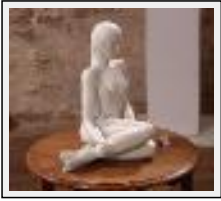

"Sirène"

Dimensions (HxL) : 45x0 cm - Poids : 8000 g
Style : Figuratif / Tech. : Argile
Thème : Nus / Catégorie : Sculpture
Prix : 800 Euros
Année : 1999
Desc. : Terre cuite patinée