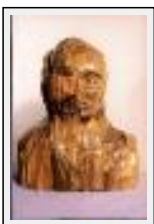

"Rencontre"

Dimensions (HxL) : 60x25 cm
Style : Figuratif / Tech. : -
Thème : - / Catégorie : Sculpture
Vendu
Année : 2000
Desc. : bois de noyer

"Desdalumen"

Dimensions (HxL) : 78x21 cm
Style : Abstrait / Tech. : -
Thème : - / Catégorie : Sculpture
Prix : 500 Euros
Année : 2006
Desc. : bois de noyer

"Esprit des bois 1"

Dimensions (HxL) : 46x13 cm
Style : Abstrait / Tech. : -
Thème : - / Catégorie : Sculpture
Prix : 120 Euros
Année : 2007
Desc. : buis et pierre naturel encastrée

"Esprit des bois 2"

Dimensions (HxL) : 50x18 cm
Style : Abstrait / Tech. : -
Thème : - / Catégorie : Sculpture
Vendu
Année : 2007
Desc. : buis