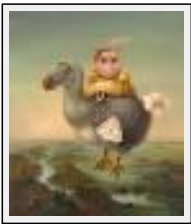

"Flying Dodo"

Dimensions (HxL) : 80x68 cm
Style : Symbolisme / Tech. : Acrylique sur toile
Thème : Allégorie / Catégorie : Peinture
Année : 2011
Desc. : Peinture originale