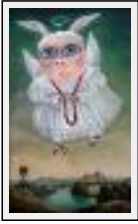

"Lake of Mermaids"

Dimensions (HxL) : 50x30 cm

Style : Naïf / Tech. : Acrylique sur toile

Thème : Allégorie / Catégorie : Pyrogravure

Vendu

Année : 2008

Desc. : Original Painting