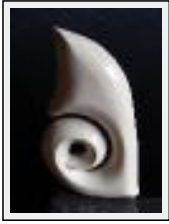

"Pacific Dream"

Dimensions (HxLxP) : 43x22x6 cm

Style : Symbolisme / Tech. : Pierre

Thème : Abstraction / Catégorie : Sculpture

Prix : 600 Euros

Année : 2008

Desc. : All my life I was fascinated and attracted by the sea, ocean and all water movements, the invisible energy that makes water moving. Waves come in all shapes and forms, from the smaller ones to the big tsunamis. Even when sculpting stone, I try to translate the idea of water-movement into the tough stone material.