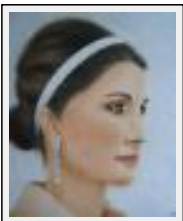

"RANIA"

Dimensions (HxL) : 65x54 cm (15 F)
Style : Figuratif / Tech. : Huile sur toile
Thème : Portrait / Catégorie : Peinture
Année : 2007