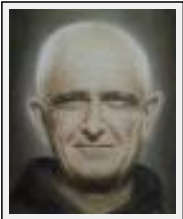

"EVA LONGORIA"

Dimensions (HxL) : 54x65 cm (15 F)
Style : Figuratif / Tech. : Huile sur toile
Thème : Portrait / Catégorie : Peinture
Année : 2008

"FRÈRE CELESTIN"

Dimensions (HxL) : 65x54 cm (15 F)
Style : Figuratif / Tech. : Huile sur toile
Thème : Portrait / Catégorie : Peinture
Année : 2007