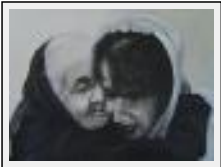

"A.LA COLOMBIENNE"

Dimensions (HxL) : 70x60 cm Encadré
Style : Figuratif / Tech. : Huile sur toile
Thème : Portrait / Catégorie : Peinture
Année : 2002

"AMELIE"

Dimensions (HxL) : 80x70 cm Encadré
Style : Figuratif / Tech. : Huile sur toile
Thème : Portrait / Catégorie : Peinture
Année : 1999

"BONAVENTURE"

Dimensions (HxL) : 90x73 cm
Style : Figuratif / Tech. : Huile sur toile
Thème : Portrait / Catégorie : Peinture
Année : 2001

"L'ESCLAVE"

Dimensions (HxL) : 53x45 cm Encadré
Style : Figuratif / Tech. : Huile sur toile
Thème : Portrait / Catégorie : Peinture
Année : 2004

"LA CHINOISE"

Dimensions (HxL) : 67x53 cm Encadré
Style : Figuratif / Tech. : Huile sur toile
Thème : Portrait / Catégorie : Peinture
Année : 2005

"LA MARIEE"

Dimensions (HxL) : 49x65 cm Encadré
Style : Figuratif / Tech. : Huile sur toile
Thème : Portrait / Catégorie : Peinture
Année : 2003