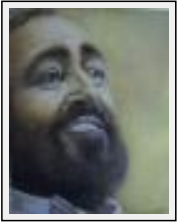

Personnages célèbres

"A. Frédéric LEFEBVRE"

Dimensions (HxL) : 65x54 cm (15 F)
Style : Figuratif / Tech. : Huile sur toile
Thème : Portrait / Catégorie : Peinture

"A.L. PAVAROTTI"

Dimensions (HxL) : 81x65 cm (25 F)
Style : Figuratif / Tech. : Huile sur toile
Thème : Portrait / Catégorie : Peinture
Année : 2008