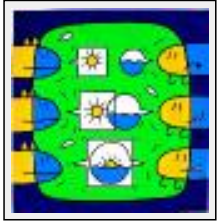

Dimensions (HxL) : 80x80 cm Encadré  
Style : Figuratif / Tech. : Huile sur panneau dur  
Thème : Imagination / Catégorie : Peinture  
Prix : 450 Euros  
Année : 2000

---

**2002**

---

**"Xullux Bicephalus"**

Dimensions (HxL) : 30x60 cm  
Style : Réalisme / Tech. : Acrylique sur toile marouflée  
Thème : Imagination / Catégorie : Peinture  
Prix : 250 Euros  
Année : 2002

**"Xullux Vulgaris"**

Dimensions (HxL) : 30x60 cm  
Style : Figuratif / Tech. : Acrylique sur toile marouflée  
Thème : Imagination / Catégorie : Peinture  
Prix : 250 Euros  
Année : 2002

---

2004

---

**"Bain de soleil"**

Dimensions (HxL) : 80x80 cm

Style : Figuratif / Tech. : Acrylique sur toile marouflée

Thème : Imagination / Catégorie : Peinture

Prix : 675 Euros