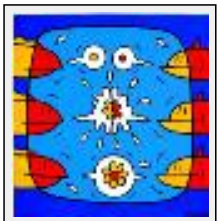

Dimensions (HxL) : 30x60 cm  
Style : Réalisme / Tech. : Acrylique sur toile marouflée  
Thème : Imagination / Catégorie : Peinture  
Prix : 250 Euros  
Année : 2002

**"Xullux Vulgaris"**

Dimensions (HxL) : 30x60 cm  
Style : Figuratif / Tech. : Acrylique sur toile marouflée  
Thème : Imagination / Catégorie : Peinture  
Prix : 250 Euros  
Année : 2002

---

2004

---

**"Bain de soleil"**

Dimensions (HxL) : 80x80 cm

Style : Figuratif / Tech. : Acrylique sur toile marouflée

Thème : Imagination / Catégorie : Peinture

Prix : 675 Euros

Année : 2004

**"Brouillon de culture"**

Dimensions (HxL) : 80x60 cm

Style : Figuratif / Tech. : Acrylique sur toile marouflée

Thème : Imagination / Catégorie : Peinture

Prix : 575 Euros

Année : 2004

**"Communication primale"**

Dimensions (HxL) : 80x82 cm

Style : Figuratif / Tech. : Acrylique sur toile marouflée

Thème : Imagination / Catégorie : Peinture

Prix : 600 Euros

Année : 2004

**"Floraison sur fond bleu"**

Dimensions (HxL) : 80x80 cm