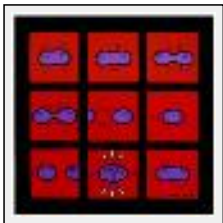

Année : 2007

**"Bestiaire en 9 cases"**

Dimensions (HxL) : 60x60 cm

Style : Figuratif / Tech. : Acrylique sur toile marouflée

Thème : Imagination / Catégorie : Peinture

Prix : 600 Euros

Année : 2007

**"Emancipation passagère"**

Dimensions (HxL) : 60x60 cm

Style : Figuratif / Tech. : Acrylique sur toile marouflée

Thème : Imagination / Catégorie : Peinture

Prix : 550 Euros

Année : 2007

**"Explosion démographique"**

Dimensions (HxL) : 80x40 cm