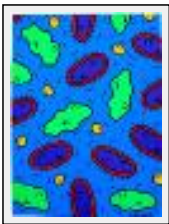

"Brouillon de culture"

Dimensions (HxL) : 80x60 cm

Style : Figuratif / Tech. : Acrylique sur toile marouflée

Thème : Imagination / Catégorie : Peinture

Prix : 575 Euros

Année : 2004