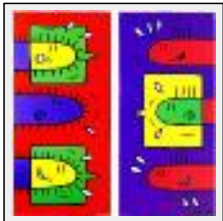

Année : 2004

**"Brouillon de culture"**

Dimensions (HxL) : 80x60 cm

Style : Figuratif / Tech. : Acrylique sur toile marouflée

Thème : Imagination / Catégorie : Peinture

Prix : 575 Euros

Année : 2004

**"Communication primale"**

Dimensions (HxL) : 80x82 cm

Style : Figuratif / Tech. : Acrylique sur toile marouflée

Thème : Imagination / Catégorie : Peinture

Prix : 600 Euros

Année : 2004

**"Floraison sur fond bleu"**

Dimensions (HxL) : 80x80 cm