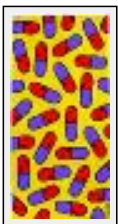

Dimensions (HxL) : 80x40 cm

Style : Réalisme / Tech. : Acrylique sur toile marouflée

Thème : Imagination / Catégorie : Peinture

Prix : 500 Euros

Année : 2005

**"Protozorus vivipare"**

Dimensions (HxL) : 40x80 cm

Style : Figuratif / Tech. : Acrylique sur toile marouflée

Thème : Imagination / Catégorie : Peinture

Prix : 450 Euros

Année : 2005

**"Pullulation gellulaire"**

Dimensions (HxL) : 80x40 cm

Style : Figuratif / Tech. : Acrylique sur toile marouflée