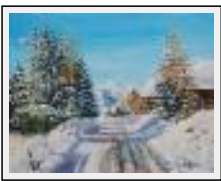

**"Gelée blanche"**

Dimensions (HxL) : 33x46 cm (8 P)  
Style : Réalisme / Tech. : Huile sur toile  
Thème : Paysage / Catégorie : Peinture  
Prix : 300 Euros  
Année : 2010  
Desc. : Par un froid matin d'hiver en Alsace du côté de Zillisheim  
Alsace du côté de Zill

en

**"Glycine à Vénéjan"**

Dimensions (HxL) : 46x38 cm (8 F)  
Style : Réalisme / Tech. : Huile sur toile  
Thème : Paysage / Catégorie : Peinture  
Prix : 350 Euros  
Année : 2014  
Desc. : La glycine a envahi la maison