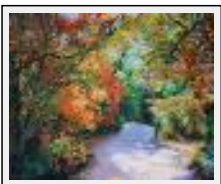

"Au pied de la Ste Baume"

Dimensions (HxL) : 54x65 cm (15 F)
Style : Réalisme / Tech. : Huile sur toile
Thème : Paysage / Catégorie : Peinture
Prix : 550 Euros
Année : 2014
Desc. : Chemin en sous bois montant à la Ste Baume