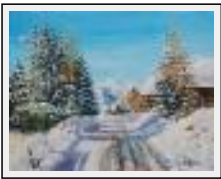

Style : Réalisme / Tech. : Huile sur toile

Thème : Marines / Catégorie : Peinture

Prix : 300 Euros

Année : 2012

Desc. : Calanque de Sormiou

Autres régions françaises

"Eté à Chaillol"

Dimensions (HxL) : 24x33 cm (4 F)
Style : Réalisme / Tech. : Huile sur toile
Thème : Paysage / Catégorie : Peinture
Prix : 170 Euros
Année : 2013
Desc. : C'est l'heure des moissons dans les Alpes

"Gelée blanche"

Dimensions (HxL) : 33x46 cm (8 P)
Style : Réalisme / Tech. : Huile sur toile
Thème : Paysage / Catégorie : Peinture
Prix : 300 Euros
Année : 2010
Desc. : Par un froid matin d'hiver en Alsace du côté de Zillisheim
Alsace du côté de Zill

en

"Glycine à Vénéjan"

Dimensions (HxL) : 46x38 cm (8 F)
Style : Réalisme / Tech. : Huile sur toile
Thème : Paysage / Catégorie : Peinture
Prix : 350 Euros
Année : 2014
Desc. : La glycine a envahi la maison