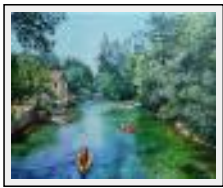

Style : Réalisme / Tech. : Huile sur toile

Thème : Paysage / Catégorie : Peinture

Prix : 300 Euros

Année : 2015

Desc. : Vignes du Luberon en automne et tapis de roquettes blanches

Natures mortes et scènes de vie

"Evasion sur la Sorgue"

Dimensions (HxL) : 50x61 cm (12 F)

Style : Réalisme / Tech. : Huile sur toile

Thème : Paysage / Catégorie : Peinture

Vendu

Année : 2017

Desc. : Canoë sur la Sorgue

"Le pic nic"