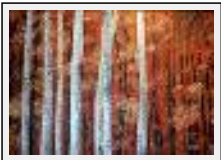

---

nature

"le temps de l'automne"

Dimensions (HxL) : 50x70 cm
Style : Réalisme / Tech. : Acrylique sur toile
Thème : Paysage / Catégorie : Peinture
Année : 2007
Desc. : pinceau-couteau