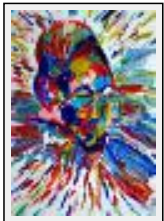

"African mask"

Dimensions (HxL) : 46x30 cm Encadré
Style : Ethnique / Tech. : Acrylique sur papier
Thème : Personnage-sujet / Catégorie : Peinture
Année : 1997
Desc. : Masque Africain