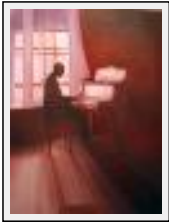

"purple note"

Dimensions (HxL) : 0x0 cm

Style : Impressionnisme / Tech. : Huile sur toile

Thème : Musique / Catégorie : Peinture

Année : 2008

Desc. : Purple note piano