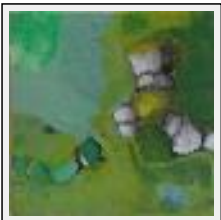

**"rouge"**

Dimensions (HxL) : 60x60 cm Encadré  
Style : Abstrait / Tech. : Acrylique sur toile  
Thème : Paysage / Catégorie : Peinture  
Prix : 325 Euros

**"silhouette"**

Dimensions (HxL) : 50x50 cm Encadré  
Style : Abstrait / Tech. : Acrylique sur toile  
Thème : Paysage / Catégorie : Peinture  
Prix : 250 Euros  
Vendu  
Année : 2006

**"souvenir effacé"**

Dimensions (HxL) : 110x160 cm Encadré  
Style : Abstrait / Tech. : Acrylique sur toile  
Thème : Paysage / Catégorie : Peinture  
Prix : 1050 Euros  
Année : 2005

**"tache"**

Dimensions (HxL) : 20x20 cm Encadré  
Style : Abstrait / Tech. : Acrylique sur toile  
Thème : Paysage / Catégorie : Peinture  
Prix : 65 Euros  
Année : 2007

**"tryptique"**

Dimensions (HxL) : 60x180 cm Encadré  
Style : Abstrait / Tech. : Acrylique sur papier  
Thème : Paysage / Catégorie : Peinture  
Prix : 650 Euros  
Année : 2004

**"urbaine"**

Dimensions (HxL) : 100x100 cm Encadré  
Style : Abstrait / Tech. : Acrylique sur toile  
Thème : Paysage / Catégorie : Peinture  
Vendu  
Année : 2005

**"vert eau"**

Dimensions (HxL) : 50x50 cm Encadré  
Style : Abstrait / Tech. : Acrylique sur toile  
Thème : Paysage / Catégorie : Peinture  
Prix : 250 Euros  
Année : 2007

**"vert pommes"**

Dimensions (HxL) : 20x20 cm Encadré  
Style : Abstrait / Tech. : Acrylique sur toile  
Thème : Paysage / Catégorie : Peinture  
Prix : 65 Euros  
Année : 2007