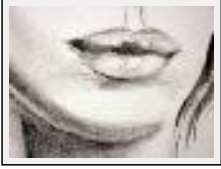

"COMPLEMENTAIRES"

Dimensions (HxL) : 25x15 cm

Style : Abstrait / Tech. : Collage et Acrylique sur toile

Thème : - / Catégorie : Collage/Dessin

Année : 2006

Dessin

"Détail MissL"

Dimensions (HxL) : 5x10 cm
Style : Figuratif / Tech. : Mine de plomb
Thème : Portrait / Catégorie : Dessin