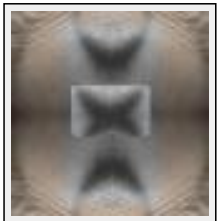

"3 x X"

Dimensions (HxL) : 30x30 cm
Style : Abstrait / Tech. : -
Thème : Abstraction / Catégorie : Photographie
Année : 2007