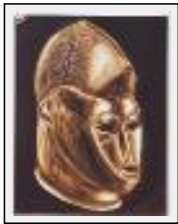

"masque Sinoufo"

Dimensions (HxL) : 81x65 cm (25 F)
Style : Figuratif / Tech. : Huile sur toile de lin
Thème : Histoire / Catégorie : Peinture
Année : 2007
Desc. : Arts premiers Côte d'Ivoire