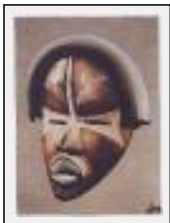

2010 (5)

"DAN 4"

Dimensions (HxL) : 81x65 cm (25 F)
Style : Ethnique / Tech. : Huile sur toile de lin
Thème : Histoire / Catégorie : Peinture
Année : 2010
Desc. : Arts premiers Cameroun