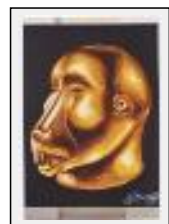

"tête lingwéle"

Dimensions (HxL) : 65x54 cm (15 F)
Style : Figuratif / Tech. : Huile sur toile de lin
Thème : Portrait / Catégorie : Peinture
Prix : 400 Euros
Année : 2005
Desc. : art africain