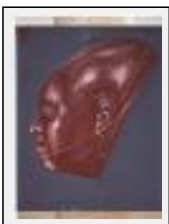

"Tête Ifé"

Dimensions (HxL) : 73x60 cm (20 F)

Style : Figuratif / Tech. : Huile sur toile de lin

Thème : Histoire / Catégorie : Peinture

Année : 2008

Desc. : Arts Premiers masque d'Ifé l'Oni Obufalon- Nigéria