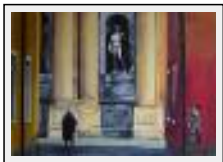

Visions urbaines

"White Chevy"

Dimensions (HxL) : 80x60 cm
Style : Réalisme / Tech. : Technique mixte
Thème : Automobile / Catégorie : Peinture
Prix : 300 Euros

"Hommage à Walker Evans"

Dimensions (HxL) : 46x55 cm (10 F)
Style : Figuratif / Tech. : Acrylique sur toile
Thème : Paysage / Catégorie : Peinture
Prix : 200 Euros
Année : 2007

"Venise revisitée"

Dimensions (HxL) : 65x92 cm (30 P)
Style : Figuratif / Tech. : Collage et Acrylique sur toile
Thème : Paysage / Catégorie : Peinture
Prix : 300 Euros
Année : 2007

Tango

"Tango 1"

Dimensions (HxL) : 70x50 cm