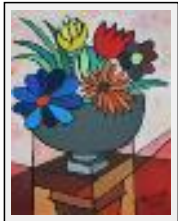

"Fleurs"

Dimensions (HxL) : 50x40 cm

Style : Figuratif / Tech. : Huile sur toile

Thème : Fleur / Catégorie : Peinture

Année : 2007