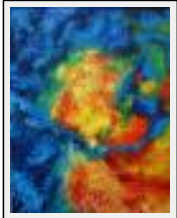

"Eté"

Dimensions (HxL) : 50x40 cm Encadré
Style : Abstrait / Tech. : Huile sur toile
Thème : Abstraction / Catégorie : Peinture
Prix : 450 Euros
Année : 2005