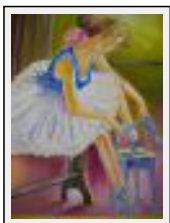

"JEUNE DANSEUSE"

Dimensions (HxLxP) : 35x25x1 cm - Poids : 200 g
Style : Réalisme / Tech. : Huile sur toile de lin
Thème : Ballerine / Catégorie : Peinture
Prix : 100 Euros
Année : 2011
Desc. : DANSEUSE