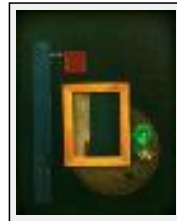

"Chère Madame..."

Dimensions (HxLxP) : 78x62x2 cm Encadré
Style : Abstrait / Tech. : Technique mixte
Thème : Personnage-sujet / Catégorie : Peinture