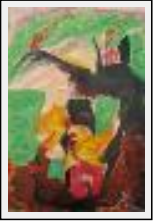

---

huile sur toile

---

**"Cap Griz-Nez"**

Dimensions (HxLxP) : 80x100x3 cm  
Style : Abstrait / Tech. : Huile sur toile de lin  
Thème : Non figuratif / Catégorie : Peinture  
Année : 2007

**"Carnaval"**

Dimensions (HxLxP) : 70x50x3 cm  
Style : Abstrait / Tech. : Huile sur toile de lin  
Thème : Non figuratif / Catégorie : Peinture  
Année : 2007