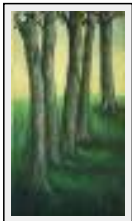

"Concerto"

Dimensions (HxL) : 70x40 cm

Style : Figuratif / Tech. : Huile sur toile de lin

Thème : Nature / Catégorie : Peinture

Année : 2009