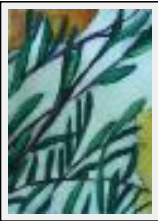

"Feuilles"

Dimensions (HxL) : 40x30 cm

Style : Figuratif / Tech. : Huile sur toile de lin

Thème : Plantes / Catégorie : Peinture

Année : 2008