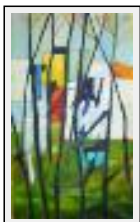

"D'air et de blanc"

Dimensions (HxL) : 50x30 cm

Style : Figuratif / Tech. : Huile sur toile de lin

Thème : Nature / Catégorie : Peinture

Année : 2009