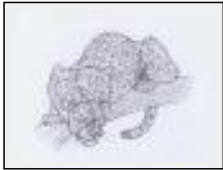

Année : 2004

Desc. : Dessin au graphite

"Iguane"

Dimensions (HxL) : 21x30 cm

Style : Réalisme / Tech. : Encre sur papier

Thème : Animaux / Catégorie : Dessin

Année : 2012

Desc. : Iguane réalisé aux feutres à alcool

"Jaguar"

Dimensions (HxL) : 15x20 cm

Style : Réalisme / Tech. : Crayon sur papier

Thème : Animaux / Catégorie : Dessin

Année : 2003

Desc. : Dessin au graphite

"Lynx"

Dimensions (HxL) : 10x15 cm