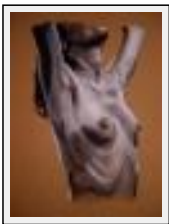

**"Nu34"**

Dimensions (HxL) : 64x48 cm

Style : Réalisme / Tech. : Technique mixte

Thème : Nus / Catégorie : Dessin

Prix : 50 Euros

Année : 2005

Desc. : Femme nue de dos, cheveux longs.

**"Nu35"**