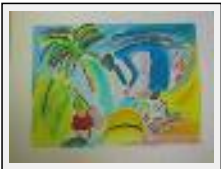

"TRAVAUX DES CHAMPS"

Dimensions (HxL) : 50x65 cm (15 P)

Style : Figuratif / Tech. : Acrylique sur papier

Thème : Personnage-sujet / Catégorie : Peinture

Prix : 300 Euros

Année : 1995

Desc. : PEINTURES EN PLUS