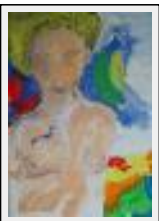

"NUE TROUBLE"

Dimensions (HxL) : 33x24 cm (4 F)
Style : Figuratif / Tech. : Acrylique sur toile
Thème : Personnage-sujet / Catégorie : DÃ©coupage
Prix : 300 Euros
Desc. : NUES DE FEMMES ET FEMMES