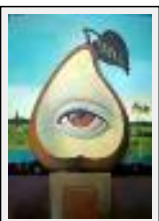

"Pear"

Dimensions (HxLxP) : 70x50x2 cm - Poids : 400 g
Style : Fantaisie / Tech. : huile sur toile marouflée
Thème : Imagination / Catégorie : Peinture
Prix : 500 Euros
Année : 2010