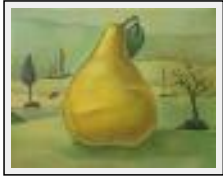

"Pear"

Dimensions (HxLxP) : 70x50x2 cm - Poids : 400 g
Style : Fantaisie / Tech. : huile sur toile marouflée
Thème : Imagination / Catégorie : Peinture
Prix : 500 Euros
Année : 2010

"Pesce"

Dimensions (HxLxP) : 50x40x1 cm
Style : Fantaisie / Tech. : Huile sur toile
Thème : Imagination / Catégorie : Peinture
Prix : 800 \$
Année : 2006

"Presence"

Dimensions (HxLxP) : 61x45x5 cm Encadré
Style : Fantaisie / Tech. : Acrylique sur toile
Thème : Imagination / Catégorie : Peinture
Prix : 900 \$
Année : 2004

"Snail"

Dimensions (HxLxP) : 61x91x5 cm Encadré
Style : Fantaisie / Tech. : Acrylique sur toile
Thème : Imagination / Catégorie : Peinture
Prix : 1200 \$
Année : 2004

"Mela Cantante"

Dimensions (HxL) : 54x35 cm
Style : Fantaisie / Tech. : Huile sur toile
Thème : Vivaldi / Catégorie : Peinture
Prix : 400 Euros
Année : 2009

"Occhio II"

Dimensions (HxLxP) : 70x50x1 cm
Style : Fantaisie / Tech. : Huile sur toile
Thème : Songe / Catégorie : Peinture
Prix : 1200 \$
Année : 2007