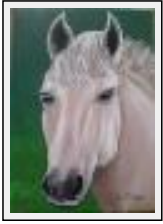

"Crin blanc"

Dimensions (HxL) : 22x16 cm (1 F)
Style : Figuratif / Tech. : Huile sur toile
Thème : Animaux / Catégorie : Peinture
Vendu
Année : 2009
Desc. : Portrait d'un cheval blanc