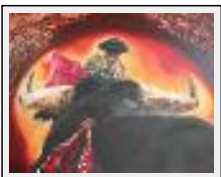

"FACE A FACE"

Dimensions (HxL) : 81x100 cm (40 F)
Style : Figuratif / Tech. : Huile sur toile de lin
Thème : Personnage-sujet / Catégorie : Peinture
Vendu
Année : 2005