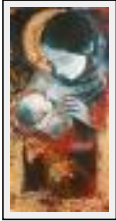

"VIRGO"

Dimensions (HxL) : 80x40 cm
Style : Réalisme / Tech. : Huile
Thème : Personnage-sujet / Catégorie : Peinture
Année : 2009