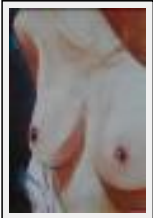

"BELLISSIMA"

Dimensions (HxL) : 33x24 cm (4 F)
Style : Figuratif / Tech. : Huile sur toile de lin
Thème : Nus / Catégorie : Peinture
Année : 2003