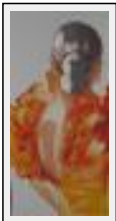

Vendu

Année : 200

"Flamenco Nostalgie"

Dimensions (HxL) : 90x80 cm

Style : Figuratif / Tech. : Huile

Thème : Personnage-sujet / Catégorie : Peinture

Année : 2006

"FLAMENCO2"