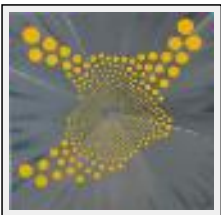

"Infini jaune"

Dimensions (HxLxP) : 60x60x2 cm

Style : Abstrait / Tech. : Acrylique sur toile

Thème : Non figuratif / Catégorie : Peinture

Année : 2009

Desc. : Espace