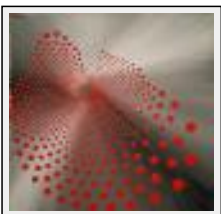

"Infini rouge"

Dimensions (HxLxP) : 60x60x2 cm

Style : Abstrait / Tech. : Acrylique sur toile

Thème : Non figuratif / Catégorie : Peinture

Année : 2009

Desc. : Espace