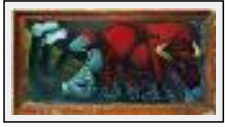

Thème : Portrait / Catégorie : Peinture

Prix : 600 Euros

"La Momie"

Dimensions (HxL) : 60x80 cm Encadré

Style : Ethnique / Tech. : Huile sur bois

Thème : Portrait / Catégorie : Peinture

Prix : 600 Euros

"Voodoo Chile"

Dimensions (HxL) : 122x50 cm Encadré

Style : Ethnique / Tech. : Huile sur bois

Thème : Portrait / Catégorie : Peinture

Vendu

Année : 2005

"Robert Johnson"

Dimensions (HxL) : 55x46 cm (10 F)

Style : Expressionnisme / Tech. : Huile sur toile

Thème : Portrait / Catégorie : Peinture

Prix : 300 Euros

Année : 2006

"Dans l'arène"

Dimensions (HxL) : 54x115 cm Encadré
Style : Expressionnisme / Tech. : Huile sur bois
Thème : Violence / Catégorie : Peinture
Prix : 600 Euros
Année : 2002

"Mali"

Dimensions (HxL) : 122x200 cm
Style : Naïf / Tech. : Huile sur bois
Thème : Personnage-sujet / Catégorie : Peinture
Prix : 600 Euros
Année : 2004

"Ragtime"

Dimensions (HxL) : 21x37 cm Encadré
Style : Symbolisme / Tech. : Huile sur bois
Thème : Personnage-sujet / Catégorie : Peinture
Prix : 300 Euros
Année : 2006