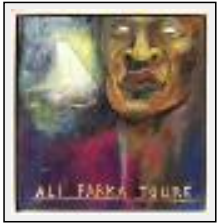

"Piroguier chantant"

Dimensions (HxL) : 46x38 cm (8 F) Encadré
Style : Ethnique / Tech. : Huile sur toile
Thème : Personnage-sujet / Catégorie : Peinture
Prix : 600 Euros

"Trinité"

Dimensions (HxL) : 100x120 cm

Style : Ethnique / Tech. : Huile sur bois

Thème : Personnage-sujet / Catégorie : Peinture

Prix : 800 Euros

Année : 2005

"Ali Farka Toure"

Dimensions (HxL) : 65x65 cm Encadré

Style : Ethnique / Tech. : Huile sur bois