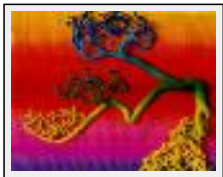

**"L'arbre-en-ciel"**

Dimensions (HxL) : 55x70 cm

Style : Abstrait / Tech. : -

Thème : - / Catégorie : Sculpture

Prix : 600 Euros

Année : 2002

Desc. : Tapisserie

**"Parti en fumée"**