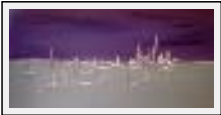

"de nuit"

Dimensions (HxLxP) : 40x80x2 cm
Style : Figuratif / Tech. : Acrylique sur toile
Thème : Vues d'esprit / Catégorie : Peinture
Année : 2007