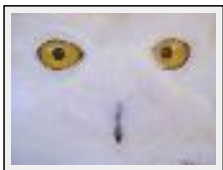

"Owl Eyes"

Dimensions (HxL) : 40x50 cm

Style : Réalisme / Tech. : Acrylique sur toile

Thème : Nature / Catégorie : Peinture

Année : 2005