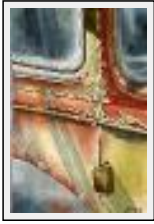

**"Christmas Beads"**

Dimensions (HxL) : 40x50 cm  
Style : Réalisme / Tech. : Acrylique sur toile  
Thème : Imagination / Catégorie : Peinture  
Prix : 260 \$  
Année : 2005

**"Pomigranits"**

Dimensions (HxL) : 20x45 cm  
Style : Réalisme / Tech. : Aquarelle sur papier  
Thème : Nature / Catégorie : Peinture  
Vendu  
Année : 2005