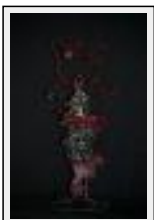

"Chat ..en panthère rose"

Dimensions (HxLxP) : 45x17x17 cm - Poids : 650 g
Style : Art singulier / Tech. : Technique mixte
Thème : Musique / Catégorie : Sculpture
Vendu
Année : 2015
Desc. : avec boîte à musique