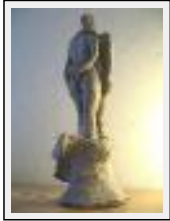

Sculpture

"Couple sirène"

Dimensions (HxL) : 45x30 cm

Style : Réalisme / Tech. : Argile

Thème : Nus / Catégorie : Sculpture