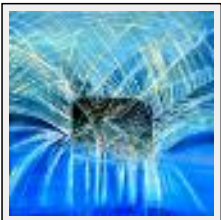

"Web"

Dimensions (HxL) : 50x50 cm

Style : Réalisme / Tech. : Collage et Acrylique sur toile

Thème : Vues d'esprit / Catégorie : Peinture