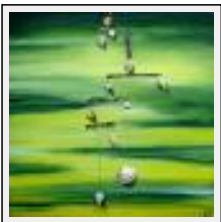

Thème : Evasions / Catégorie : Peinture

"Mer agitée"

Dimensions (HxL) : 30x30 cm

Style : Figuratif / Tech. : Acrylique sur toile

Thème : Marines / Catégorie : Peinture

Année : 2010

"Mobile et coquillage"

Dimensions (HxL) : 50x50 cm