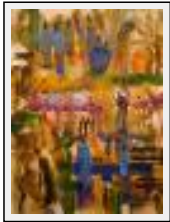

Style : Ethnique / Tech. : Aquarelle sur papier

Thème : Personnage-sujet / Catégorie : Peinture

Prix : 170 Euros

Vendu

Année : 2008

**"peuple d'ailleurs"**

Dimensions (HxL) : 70x50 cm Encadré

Style : Ethnique / Tech. : Aquarelle