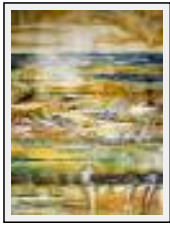

"plage ouest 1"

Dimensions (HxL) : 70x50 cm Encadré
Style : Expressionnisme / Tech. : Aquarelle
Thème : Marines / Catégorie : Peinture
Prix : 300 Euros