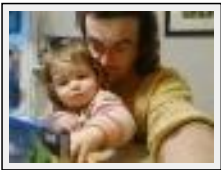

"lilou et moi"

Dimensions (HxL) : 40x50 cm

Style : Réalisme / Tech. : Impression sur papier

Thème : Portrait / Catégorie : Photographie

---

tirage numérique et aquarelle