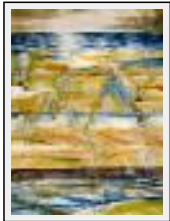

**"plage ouest 2"**

Dimensions (HxL) : 70x50 cm Encadré  
Style : Expressionnisme / Tech. : Aquarelle  
Thème : Marines / Catégorie : Peinture  
Prix : 300 Euros

**"plage ouest 3"**

Dimensions (HxL) : 70x50 cm Encadré  
Style : Expressionnisme / Tech. : Aquarelle  
Thème : Marines / Catégorie : Peinture  
Prix : 300 Euros