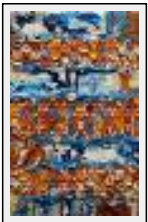

"circulation 4"

Dimensions (HxL) : 22x14 cm (1 P)
Style : Abstrait / Tech. : Technique mixte
Thème : Allégorie / Catégorie : Peinture
Prix : 150 Euros
Vendu
Année : 2008