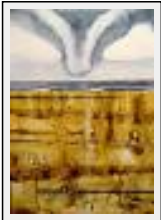

"pop beach 2"

Dimensions (HxL) : 29x21 cm

Style : Expressionnisme / Tech. : Aquarelle

Thème : Plat / Catégorie : Peinture

Prix : 200 Euros

Année : 2008