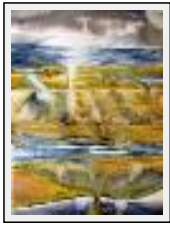

"plage découverte 4"

Dimensions (HxL) : 50x40 cm Encadré
Style : Figuratif / Tech. : Aquarelle
Thème : Paysage marin / Catégorie : Peinture
Prix : 260 Euros