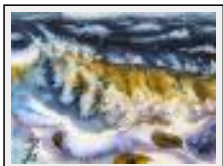

"vagues d'algues 2"

Dimensions (HxL) : 40x50 cm

Style : Expressionnisme / Tech. : Aquarelle

Thème : Marines / Catégorie : Peinture

Prix : 150 Euros

Vendu