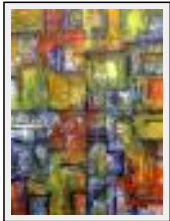

"sans titre 01"

Dimensions (HxL) : 29x21 cm
Style : Abstrait / Tech. : Aquarelle sur papier
Thème : Allégorie / Catégorie : Peinture
Prix : 200 Euros
Année : 2008