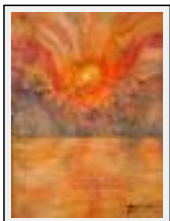

"couché 02"

Dimensions (HxL) : 29x21 cm

Style : Expressionnisme / Tech. : Aquarelle sur papier

Thème : Marines / Catégorie : Peinture

Prix : 200 Euros

Année : 2008