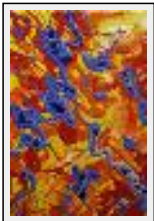

"lac de lave 2"

Dimensions (HxL) : 35x24 cm (5 P)

Style : Abstrait / Tech. : Acrylique sur toile

Thème : Nature / Catégorie : Peinture

Prix : 150 Euros

Vendu

Année : 2007