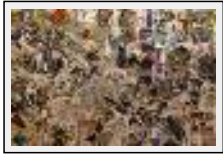

"tout ce que j'aime"

Dimensions (HxL) : 80x120 cm
Style : Abstrait / Tech. : Technique mixte
Thème : Paysage / Catégorie : Peinture
Prix : 1500 Euros
Année : 2009