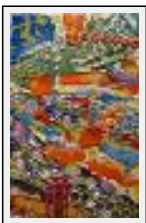

"circulation 1"

Dimensions (HxL) : 22x14 cm (1 P)
Style : Abstrait / Tech. : Technique mixte
Thème : Allégorie / Catégorie : Peinture
Prix : 150 Euros
Année : 2007