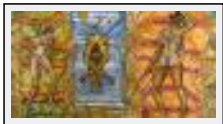

"à la plage"

Dimensions (HxL) : 18x32 cm

Style : Figuratif / Tech. : Aquarelle

Thème : Personnage-sujet / Catégorie : Peinture

Prix : 60 Euros

Vendu

Année : 2007