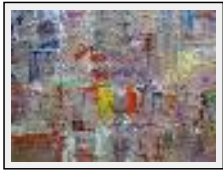

"révélation abstraite 1"

Dimensions (HxL) : 38x46 cm (8 F)
Style : Abstrait / Tech. : Acrylique sur toile
Thème : Abstraction / Catégorie : Peinture
Prix : 350 Euros
Année : 2008