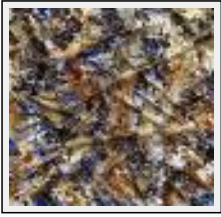

"souvenir du musée rodin 1"

Dimensions (HxL) : 25x25 cm Encadré
Style : Abstrait / Tech. : Technique mixte
Thème : Abstraction / Catégorie : Peinture
Prix : 350 Euros
Année : 2008