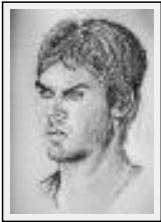

Desc. : crayon graphite, Merlin

**"Ian Somerhalder"**

Dimensions (HxL) : 29x21 cm

Style : Réalisme / Tech. : -

Thème : Portrait / Catégorie : Dessin

Année : 2010

Desc. : crayon graphite, Vampire Diaries, Lost