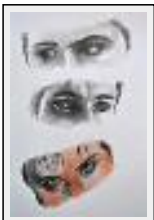

"Regards de Jensen Ackles"

Dimensions (HxL) : 36x29 cm
Style : Réalisme / Tech. : -
Thème : Portrait / Catégorie : Dessin
Année : 2011