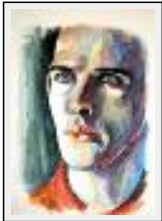

"Colin. Morgan"

Dimensions (HxL) : 29x21 cm

Style : Figuratif / Tech. : Aquarelle sur papier

Thème : Portrait / Catégorie : Peinture

Année : 2011