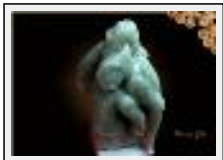

"Père et fils."

Dimensions (HxLxP) : 15x15x8 cm - Poids : 2000 g

Style : Abstrait / Tech. : Pierre

Thème : Songe / Catégorie : Sculpture

Année : 2008

Desc. : Bronze sur commande.