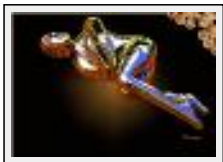

"le pentacle"

Dimensions (HxL) : 60x80 cm
Style : Figuratif / Tech. : Bois et vitrail
Thème : Histoire / Catégorie : Sculpture
Desc. : Bronze sur commande

"le pentacle"

Dimensions (HxL) : 60x80 cm
Style : Figuratif / Tech. : Bois et vitrail
Thème : Histoire / Catégorie : Sculpture
Desc. : Bronze sur commande

"Herma"

Dimensions (HxLxP) : 9x20x5 cm
Style : Figuratif / Tech. : Bronze
Thème : Vues d'esprit / Catégorie : Sculpture
Prix : 450 Euros
Année : 2006

Desc. : Cette pièce semble se trouver dans les bras d'une personne, elle se sent protégée et apaisée. Dépourvue de sexe ou ayant les deux, elle représente aussi bien la femme que l'homme qui on tous deux une certaine sensibilité et un besoin de se sentir aimés.