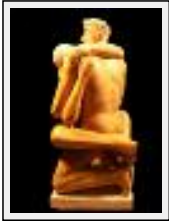

"Desir"

Dimensions (HxLxP) : 35x20x20 cm - Poids : 4 g

Style : Figuratif / Tech. : Pierre

Thème : Songe / Catégorie : Sculpture

Desc. : Bronze sur commande