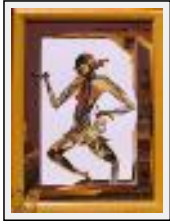

**"Jeanne H"**

Dimensions (HxL) : 70x50 cm

Style : Figuratif / Tech. : Collage sur carton

Thème : Personnage-sujet / Catégorie : Collage

Vendu

Année : 2006

Desc. : Prix des Artistes Exposition Les techniques de l'Art du Collage à l'aube du XXIème siècle - Paris Avril 2008