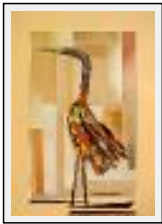

"Oiseau de Feu"

Dimensions (HxL) : 70x50 cm Encadré

Style : Figuratif / Tech. : Collage sur carton

Thème : Oiseau / Catégorie : Collage

Prix : 700 Euros

Année : 2006

Desc. : Papiers découpés de magazines et collés sur carton et passe-partout beige