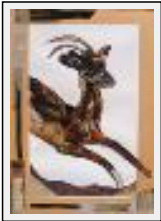

"Gazelle"

Dimensions (HxL) : 70x50 cm Encadré

Style : Figuratif / Tech. : Collage sur carton

Thème : Animaux / Catégorie : Collage

Prix : 600 Euros

Année : 2005

Desc. : Papiers découpés de magazines et collés sur carton et passe-partout beige