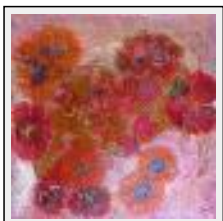

**"Pivoine"**

Dimensions (HxL) : 40x40 cm Encadré  
Style : Impressionnisme / Tech. : Collage sur carton  
Thème : Fleur / Catégorie : Collage  
Prix : 350 Euros  
Année : 2011

Desc. : Papiers découpés dans les magazines et collés sur bois- Avec passe-partout en forme de cadre