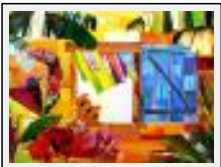

**"Mo Kaz"**

Dimensions (HxL) : 80x60 cm Encadré

Style : Figuratif / Tech. : Collage sur carton

Thème : Paysage / Catégorie : Collage

Vendu

Année : 2005

Desc. : Papiers découpés dans les magazines et collés sur carton