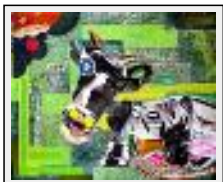

**"Panda"**

Dimensions (HxL) : 50x35 cm

Style : Fantaisie / Tech. : Collage sur carton

Thème : Animaux / Catégorie : Collage

Prix : 400 Euros

Année : 2011

Desc. : Papiers découpés dans les magazines et collés sur bois