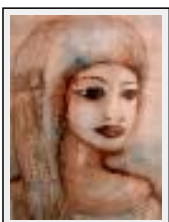

"Souvenir d'Egypte"

Dimensions (HxL) : 53x43 cm Encadré
Style : Figuratif / Tech. : Aquarelle sur papier
Thème : Histoire / Catégorie : Peinture
Année : 2006