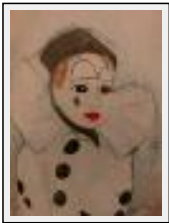

"Le pierrot"

Dimensions (HxL) : 46x36 cm Encadré
Style : Figuratif / Tech. : Aquarelle sur papier
Thème : Personnage-sujet / Catégorie : Peinture
Année : 2007
Desc. : carnaval de Malmédy, masque traditionnel