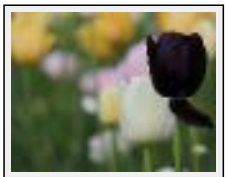

Style : Réalisme / Tech. : Impression sur papier

Thème : Paysage / Catégorie : Photographie

Prix : 20 Euros

Année : 2011

Desc. : Format 20 X 30 avec ou sans bord blanc (frais de port en sus)

jardin au printemps