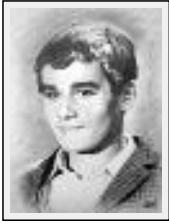

"Portrait d'homme 23"

Dimensions (HxL) : 50x40 cm

Style : Hyper réalisme / Tech. : Crayon sur papier

Thème : Portrait / Catégorie : Dessin

Vendu

Année : 2005

Desc. : Réalisé au crayon graphite sur papier Canson, d'après une photo en couleur.