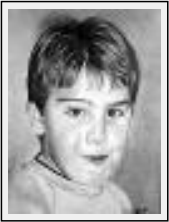

"Portrait enfant 39"

Dimensions (HxL) : 50x40 cm Encadré

Style : Hyper réalisme / Tech. : Crayon sur papier

Thème : Portrait / Catégorie : Dessin

Vendu

Année : 2005

Desc. : Portrait réalisé au graphite sur papier dessin Canson.