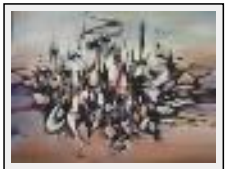

"Marseille"

Dimensions (HxL) : 45x61 cm

Style : Fantaisie / Tech. : Huile sur toile

Thème : Vues d'esprit / Catégorie : Peinture

Année : 2008