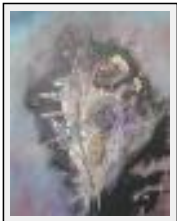

"Fevered Feather"

Dimensions (HxL) : 50x40 cm
Style : Fantaisie / Tech. : Acrylique sur toile
Thème : Abstraction / Catégorie : Peinture
Année : 2003