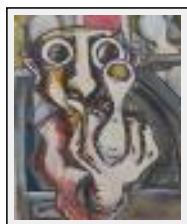

---

**les gens**

---

**"la femme dieu"**

Dimensions (HxL) : 100x81 cm (40 F)  
Style : Réalisme / Tech. : Huile sur toile  
Thème : Nus / Catégorie : Peinture  
Prix : 600 Euros  
Année : 2008  
Desc. : femme nue

**"la politique des singes"**

Dimensions (HxL) : 100x81 cm (40 F)  
Style : Expressionnisme / Tech. : Huile  
Thème : Vues d'esprit / Catégorie : Peinture  
Prix : 600 Euros  
Année : 2007  
Desc. : un singe roi

**"la vieille au marché"**

Dimensions (HxL) : 100x81 cm (40 F)  
Style : Expressionnisme / Tech. : Huile  
Thème : Vues d'esprit / Catégorie : Peinture  
Prix : 600 Euros  
Année : 2007  
Desc. : une vieille sur un marché

**"ma part du gateau"**

Dimensions (HxL) : 100x81 cm (40 F)  
Style : Expressionnisme / Tech. : Huile  
Thème : Vues d'esprit / Catégorie : Peinture  
Prix : 600 Euros  
Année : 2008  
Desc. : un homme avec de gandes dents