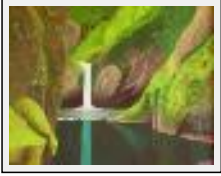

2006

"La Cascade"

Dimensions (HxL) : 46x55 cm (10 F) Encadré
Style : Figuratif / Tech. : Huile sur toile
Thème : Paysage / Catégorie : Peinture
Année : 2006

"Le Chemin"

Dimensions (HxL) : 20x51 cm Encadré
Style : Figuratif / Tech. : Huile sur toile
Thème : Paysage / Catégorie : Peinture
Année : 2006

"Le Guéry"

Dimensions (HxL) : 24x33 cm (4 F) Encadré
Style : Figuratif / Tech. : Huile sur toile
Thème : Paysage / Catégorie : Peinture
Année : 2006

2007

"Archeveque Armenien"

Dimensions (HxL) : 60x25 cm Encadré
Style : Figuratif / Tech. : Huile sur toile
Thème : Personnage-sujet / Catégorie : Peinture
Année : 2007