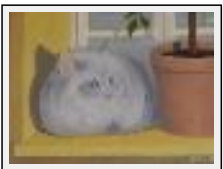

"Au Soleil Couchant"

Dimensions (HxL) : 50x40 cm Encadré
Style : Figuratif / Tech. : Huile sur toile
Thème : Paysage / Catégorie : Peinture
Année : 2007

"L'Etang"

Dimensions (HxL) : 30x30 cm Encadré
Style : Figuratif / Tech. : Huile sur toile
Thème : Paysage / Catégorie : Peinture
Vendu
Année : 2007

"Au Clair De La Lune"

Dimensions (HxL) : 33x41 cm (6 F) Encadré
Style : Figuratif / Tech. : Huile sur toile de lin
Thème : Animaux / Catégorie : Peinture
Année : 2007

"Le Chat"

Dimensions (HxL) : 30x40 cm Encadré
Style : Figuratif / Tech. : Huile sur toile
Thème : Animaux / Catégorie : Peinture
Année : 2007