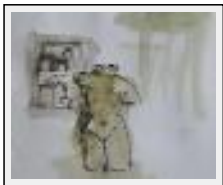

"taller6"

Dimensions (HxL) : 7x21 cm

Style : Réalisme / Tech. : Encre sur papier

Thème : Nature / Catégorie : Dessin

Année : 2006