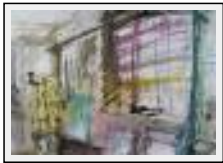

"taller5"

Dimensions (HxL) : 36x49 cm
Style : Réalisme / Tech. : Encre sur papier
Thème : Patchwork / Catégorie : Dessin
Année : 2006